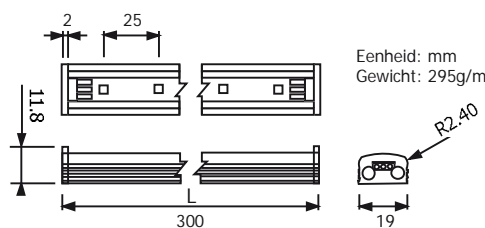

150mm High Power LED Bar

Eenheid: mm
 Gewicht: 295g/m

Spanning: 24Vdc
 Vermogen: 1,65 Watt
 Lichtstroom: 80lm (41090016 > 110lm)
 Verlichtingshoek: 110°
 Afmetingen: 150x19x11,8mm

Let op: afbeelding is van de 300mm versie

Art.nr.:

41090010 Warm white

Op aanvraag:

41090011 Natural white

41090016 Pure white

300mm High Power LED Bar

Eenheid: mm
 Gewicht: 295g/m

Spanning: 24Vdc
 Vermogen: 3,3 Watt
 Lichtstroom: 166lm (41090026 > 220lm)
 Verlichtingshoek: 110°
 Afmetingen: 300x19x11,8mm

Art.nr.:

41090020 Warm white

Op aanvraag:

41090021 Natural white

41090026 Pure white

600mm High Power LED Bar

Eenheid: mm
 Gewicht: 295g/m

Spanning: 24Vdc
 Vermogen: 6,6 Watt
 Lichtstroom: 320lm (41090036 > 440lm)
 Verlichtingshoek: 110°
 Afmetingen: 600x19x11,8mm

Let op: afbeelding is van de 300mm versie

900mm High Power LED Bar

Art.nr.:

41090050 Warm white

Op aanvraag:

41090051 Natural white

41090056 Pure white

Spanning: 24Vdc
 Vermogen: 13,2 Watt
 Lichtstroom: 640lm (41090046 > 880lm)
 Verlichtingshoek: 110°
 Afmetingen: 1200x19x11,8mm