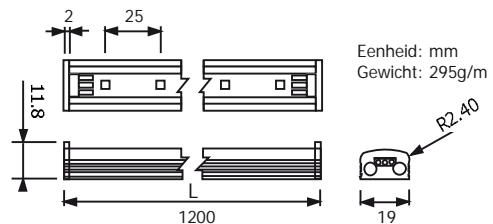

1200mm High Power LED Bar