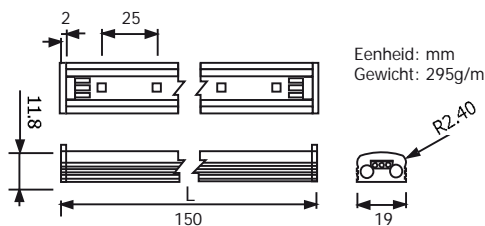

150mm High Power LED Bar

Eenheid: mm
 Gewicht: 295g/m

Spanning: 24Vdc
 Vermogen: 1,65 Watt
 Lichtstroom: 80lm (41090016 > 110lm)
 Verlichtingshoek: 110°
 Afmetingen: 150x19x11,8mm

Let op: afbeelding is van de 300mm versie

Art.nr.:

41090010 Warm white

Op aanvraag:

41090011 Natural white

41090016 Pure white

300mm High Power LED Bar

Eenheid: mm
 Gewicht: 295g/m

Spanning: 24Vdc
 Vermogen: 3,3 Watt
 Lichtstroom: 166lm (41090026 > 220lm)
 Verlichtingshoek: 110°
 Afmetingen: 300x19x11,8mm

Art.nr.:

41090020 Warm white

Op aanvraag:

41090021 Natural white

41090026 Pure white

600mm High Power LED Bar

Eenheid: mm
 Gewicht: 295g/m

Spanning: 24Vdc
 Vermogen: 6,6 Watt
 Lichtstroom: 320lm (41090036 > 440lm)
 Verlichtingshoek: 110°
 Afmetingen: 600x19x11,8mm

Let op: afbeelding is van de 300mm versie

900mm High Power LED Bar

Art.nr.:

41090050 Warm white

Op aanvraag:

41090051 Natural white

41090056 Pure white

Spanning: 24Vdc
 Vermogen: 13,2 Watt
 Lichtstroom: 640lm (41090046 > 880lm)
 Verlichtingshoek: 110°
 Afmetingen: 1200x19x11,8mm