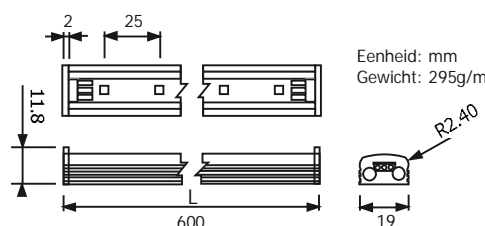

150mm High Power LED Bar

Eenheid: mm
 Gewicht: 295g/m

Spanning: 24Vdc
 Vermogen: 1,65 Watt
 Lichtstroom: 80lm (41090016 > 110lm)
 Verlichtingshoek: 110°
 Afmetingen: 150x19x11,8mm

Let op: afbeelding is van de 300mm versie

Art.nr.:

41090010 Warm white

Op aanvraag:

41090011 Natural white

41090016 Pure white

300mm High Power LED Bar

Eenheid: mm
 Gewicht: 295g/m

Spanning: 24Vdc
 Vermogen: 3,3 Watt
 Lichtstroom: 166lm (41090026 > 220lm)
 Verlichtingshoek: 110°
 Afmetingen: 300x19x11,8mm

Art.nr.:

41090020 Warm white

Op aanvraag:

41090021 Natural white

41090026 Pure white

600mm High Power LED Bar

Eenheid: mm
 Gewicht: 295g/m

Spanning: 24Vdc
 Vermogen: 6,6 Watt
 Lichtstroom: 320lm (41090036 > 440lm)
 Verlichtingshoek: 110°
 Afmetingen: 600x19x11,8mm

Let op: afbeelding is van de 300mm versie

900mm High Power LED Bar

Art.nr.:

41090050 Warm white

Op aanvraag:

41090051 Natural white

41090056 Pure white

Spanning: 24Vdc
 Vermogen: 13,2 Watt
 Lichtstroom: 640lm (41090046 > 880lm)
 Verlichtingshoek: 110°
 Afmetingen: 1200x19x11,8mm