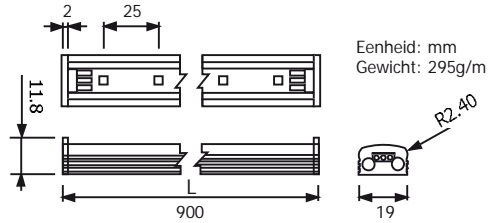

150mm High Power LED Bar

Eenheid: mm
 Gewicht: 295g/m

Spanning: 24Vdc
 Vermogen: 1,65 Watt
 Lichtstroom: 80lm (41090016 > 110lm)
 Verlichtingshoek: 110°
 Afmetingen: 150x19x11,8mm

Let op: afbeelding is van de 300mm versie

Art.nr.:

41090010 Warm white

Op aanvraag:

41090011 Natural white

41090016 Pure white

300mm High Power LED Bar

Eenheid: mm
 Gewicht: 295g/m

Spanning: 24Vdc
 Vermogen: 3,3 Watt
 Lichtstroom: 166lm (41090026 > 220lm)
 Verlichtingshoek: 110°
 Afmetingen: 300x19x11,8mm

Art.nr.:

41090020 Warm white

Op aanvraag:

41090021 Natural white

41090026 Pure white

600mm High Power LED Bar

Eenheid: mm
 Gewicht: 295g/m

Spanning: 24Vdc
 Vermogen: 6,6 Watt
 Lichtstroom: 320lm (41090036 > 440lm)
 Verlichtingshoek: 110°
 Afmetingen: 600x19x11,8mm

Let op: afbeelding is van de 300mm versie

900mm High Power LED Bar

Art.nr.:

41090050 Warm white

Op aanvraag:

41090051 Natural white

41090056 Pure white

Spanning: 24Vdc
 Vermogen: 13,2 Watt
 Lichtstroom: 640lm (41090046 > 880lm)
 Verlichtingshoek: 110°
 Afmetingen: 1200x19x11,8mm