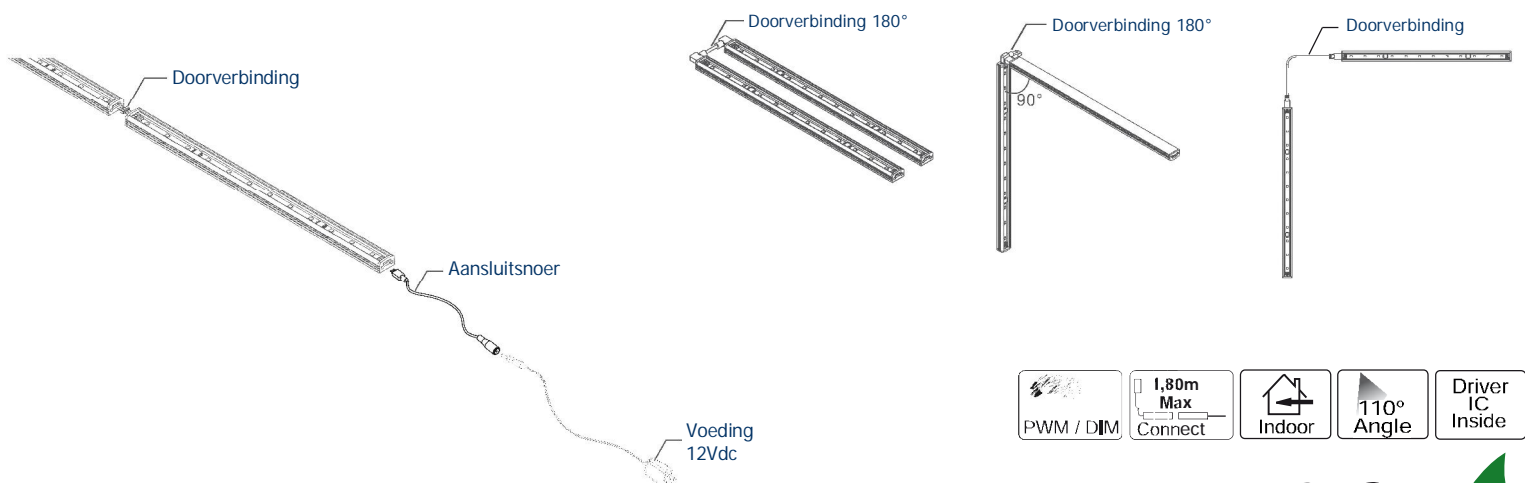

Accessoires

Voor montage en aansluiting dient u één of meerdere van onderstaande accessoires mee te bestellen.

1	41091010	LED Bar, doorverbinding 0cm
	41091011	LED Bar, doorverbinding 25cm
2	41091012	LED Bar, doorverbinding 50cm
	41091013	LED Bar, doorverbinding 100cm
	41091014	LED Bar, doorverbinding 150cm
3	41091015	Doorverbinding 180°
4	41091020	LED Bar, aansluitsnoer 50cm
5	41091021	LED Bar, aansluitsnoer 183cm 90°
6	41091030	Montagebeugel 0°
7	41091040	Montagebeugel 45°
8	41091050	Voeding 24 Volt, 24 Watt
9	41091051	Voeding 24 Volt, 50 Watt

50 | 51

PWM / DIM	1.80m Max Connect	Indoor	110° Angle	Driver IC Inside
-----------	-------------------	--------	------------	------------------