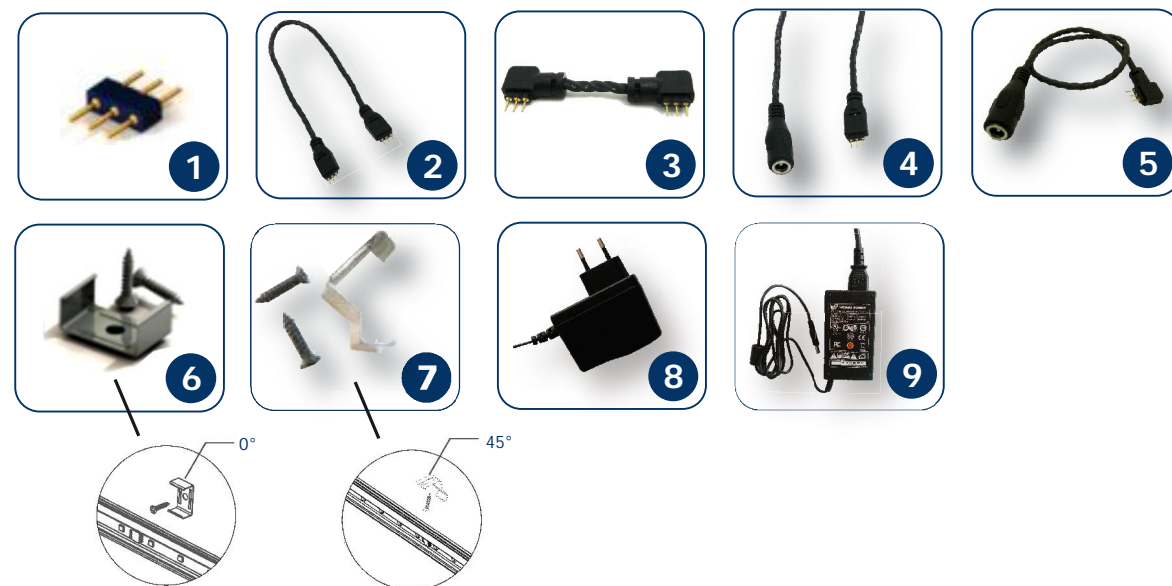

Accessoires

Voor montage en aansluiting dient u één of meerdere van onderstaande accessoires mee te bestellen.

1	41091010	LED Bar, doorverbinding 0cm
	41091011	LED Bar, doorverbinding 25cm
2	41091012	LED Bar, doorverbinding 50cm
	41091013	LED Bar, doorverbinding 100cm
	41091014	LED Bar, doorverbinding 150cm
3	41091015	Doorverbinding 180°
4	41091020	LED Bar, aansluitsnoer 50cm
5	41091021	LED Bar, aansluitsnoer 183cm 90°
6	41091030	Montagebeugel 0°
7	41091040	Montagebeugel 45°
8	41091050	Voeding 24 Volt, 24 Watt
9	41091051	Voeding 24 Volt, 50 Watt

50 | 51

PWM / DIM	1.80m Max Connect	Indoor	110° Angle	Driver IC Inside
-----------	-------------------	--------	------------	------------------