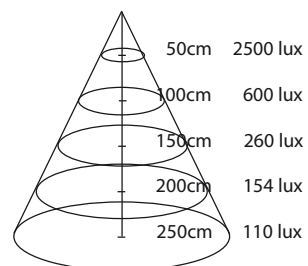

Ø110mm Downlighter

Art.nr.:
40941030

Vermogen: 15W
Voedingsspanning: 90-240V
Lichtstroom: 860lm
Kleurweergave index: 85
Verlichtingshoek: 140°
Materiaal: Aluminium
Bedrijfstemperatuur: -20°C ~ +60°C
Afmetingen: Ø110x70mm
Gewicht: 626g