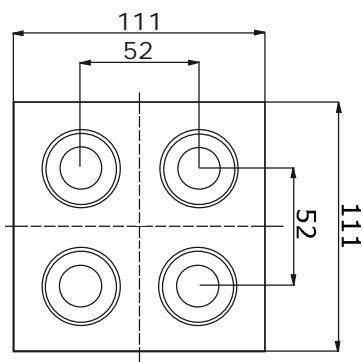

Lichtbron: 3x1W
 Aanspreekstroom: 350mA
 Lichtstroom: 165 lm
 Verlichtingshoek: 30°
 Behuizing: Aluminium
 Afmetingen: Ø80x29,8mm

3x1W LED Recessed Downlight

Art.nr.:
 40940020 Warm white
Op aanvraag:
 40940021 Pure white

Lichtbron: 5x3 W
 Aanspreekstroom: 700mA
 Lichtstroom: 375 lm
 Verlichtingshoek: 30°
 Rendering index: 80
 Behuizing: Aluminium
 Afmetingen: 268x59,5x30mm
 Bedrijfstemperatuur: -35°C ~ 45°C

5x3W Downlighter (rechthoek)

Montage voorschrift:

- Lamphoofd draaibaar.
- Te bevestigen met de veren, door een (rond) gat van Ø60mm (40940012/13), Ø130mm (40940020/21), 258x50mm (40940030/31) in de ondergrond (wand of plafond).
- De lamp werkt samen met een gestabiliseerde stroomgestuurde voeding van 350mA (700 mA - 40940030/31), zie hiervoor het hoofdstuk over voedingen achterin de catalogus.

4x3W Downlighter (vierkant)

Lichtbron: 4x3 W
 Aanspreekstroom: 700mA
 Lichtstroom: 600 lm (Pure white)
 Verlichtingshoek: 30°
 Kleurweergave index: 80
 Behuizing: Aluminium
 Afmetingen: 111x111x30mm
 Bedrijfstemperatuur: -35°C~45°C