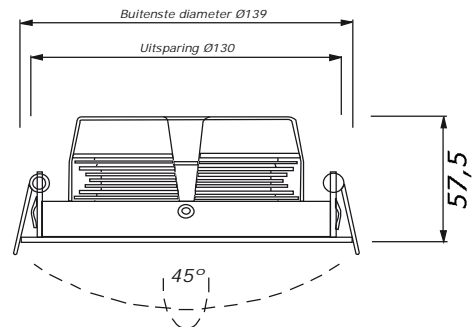

15x1W LED Recessed Downlight