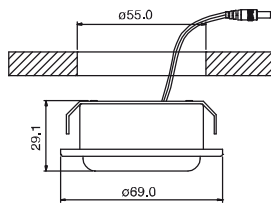

Ø60mm LED Recessed Ceiling Light

H(m)	LUX	
0.2	9183	
0.4	2294	
0.6	1020	
0.8	574	
1.0	367	

Montage voorschrift:

- Lamphoofd draaibaar.
- Te bevestigen met de veren, door een (rond) gat van 150x65mm (40680040/46), 220x65mm (40680050/56), Ø60mm (40680070/76) in de ondergrond (wand of plafond).
- Aanwezig is een elektrische draad van 5 meter om de lamp aan een gestabiliseerde stroomgestuurde voeding van 350 mA aan te sluiten, zie hiervoor het hoofdstuk over voedingen achterin de catalogus.

Art.nr.:
40680240 Warm white
Op aanvraag:
40680246 Pure white

Ø60mm Angle Adjustable LED High Power Projecting Light

H(m)	LUX	
0.2	2325	
0.4	581	
0.6	258	
0.8	145	
1.0	93	

Lichtbron: 1W
Aanspreekstroom: 350mA
Lichtstroom: 135 lm
Verlichtingshoek: 17°
Behuizing: Staal
Beglazing: Acryl cover
Afmetingen: Ø69x29.1mm
Bedrijfstemperatuur: -20°C~50°C