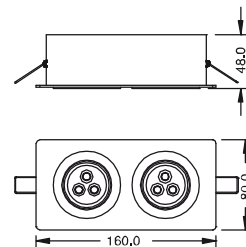

2x3x1W LED Recessed Ceiling Light

H(m)	LUX	
0.5	896	
1.0	224	
1.5	99	
2.0	56	
2.5	35