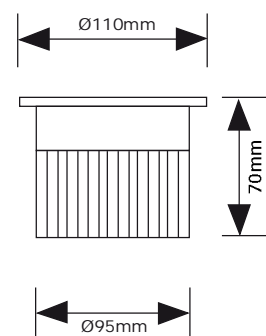

Ø110mm Downlighter

Art.nr.:
40941030

Vermogen: 15W
Voedingsspanning: 90-240V
Lichtstroom: 860lm
Kleurweergave index: 85
Verlichtingshoek: 140°
Materiaal: Aluminium
Bedrijfstemperatuur: -20°C ~ +60°C
Afmetingen: Ø110x70mm
Gewicht: 626g