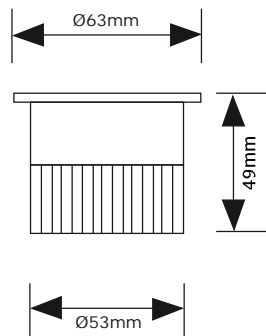

Ø63mm Downlighter

Art.nr.:
40941010

Vermogen: 4,5W
Voedingsspanning: 90-240V
Lichtstroom: 220lm
Kleurweergave index: 85
Verlichtingshoek: 140°
Materiaal: Aluminium
Bedrijfstemperatuur: -20°C ~ +60°C
Afmetingen: Ø63x49mm
Gewicht: 190g