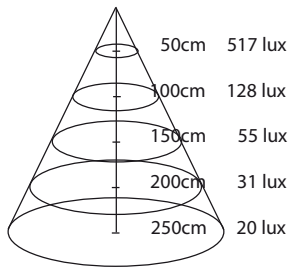

Ø63mm Downlighter

Art.nr.:
40941010

Vermogen: 4,5W
Voedingsspanning: 90-240V
Lichtstroom: 220lm
Kleurweergave index: 85
Verlichtingshoek: 140°
Materiaal: Aluminium
Bedrijfstemperatuur: -20°C ~ +60°C
Afmetingen: Ø63x49mm
Gewicht: 190g