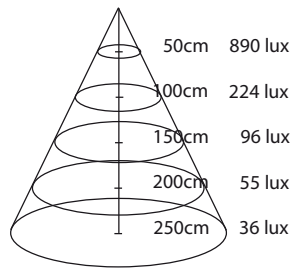

Ø95mm Downlighter

Art.nr.:
40941020

Vermogen: 8W
 Voedingsspanning: 90-240V
 Lichtstroom: 320lm
 Kleurweergave index: 85
 Verlichtingshoek: 140°
 Materiaal: Aluminium
 Bedrijfstemperatuur: -20°C ~ +60°C
 Afmetingen: Ø95x62mm
 Gewicht: 476g