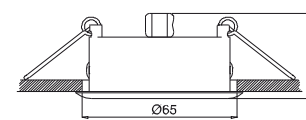

Ø60mm LED Recessed Ceiling Light

H(m)	LUX	
0.2	9183	
0.4	2294	
0.6	1020	
0.8	574	
1.0	367	

Montage voorschrift:

- Lamphoofd draaibaar.
- Te bevestigen met de veren, door een (rond) gat van 150x65mm (40680040/46), 220x65mm (40680050/56), Ø60mm (40680070/76) in de ondergrond (wand of plafond).
- Aanwezig is een elektrische draad van 5 meter om de lamp aan een gestabiliseerde stroomgestuurde voeding van 350 mA aan te sluiten, zie hiervoor het hoofdstuk over voedingen achterin de catalogus.