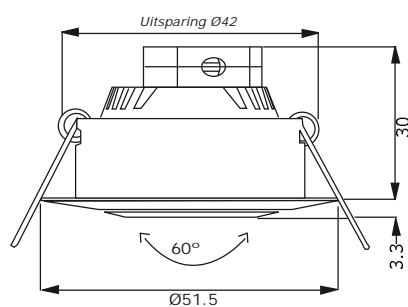

1x3W LED Inbouw spot