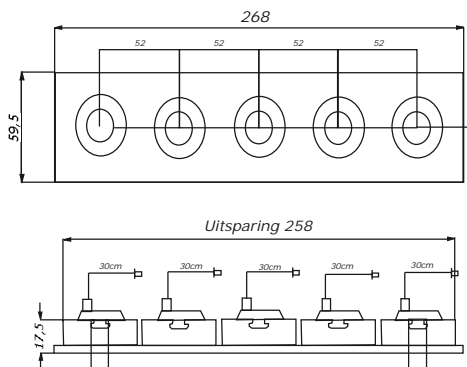

Lichtbron: 3x1W
 Aanspreekstroom: 350mA
 Lichtstroom: 165 lm
 Verlichtingshoek: 30°
 Behuizing: Aluminium
 Afmetingen: Ø80x29,8mm

3x1W LED Recessed Downlight

Art.nr.:
 40940020 Warm white
Op aanvraag:
 40940021 Pure white

Lichtbron: 15x1W
 Aanspreekstroom: 350mA
 Lichtstroom: 825 lm
 Verlichtingshoek: 30°
 Behuizing: Aluminium
 Afmetingen: Ø139x57,75mm

15x1W LED Recessed Downlight

Art.nr.:
 40940030 Warm white
Op aanvraag:
 40940031 Pure white

Lichtbron: 5x3 W
 Aanspreekstroom: 700mA
 Lichtstroom: 375 lm
 Verlichtingshoek: 30°
 Rendering index: 80
 Behuizing: Aluminium
 Afmetingen: 268x59,5x30mm
 Bedrijfstemperatuur: -35°C ~ 45°C

5x3W Downlighter (rechthoek)

Montage voorschrift:

- Lamphoofd draaibaar.
- Te bevestigen met de veren, door een (rond) gat van Ø60mm (40940012/13), Ø130mm (40940020/21), 258x50mm (40940030/31) in de ondergrond (wand of plafond).
- De lamp werkt samen met een gestabiliseerde stroomgestuurde voeding van 350mA (700 mA - 40940030/31), zie hiervoor het hoofdstuk over voedingen achterin de catalogus.