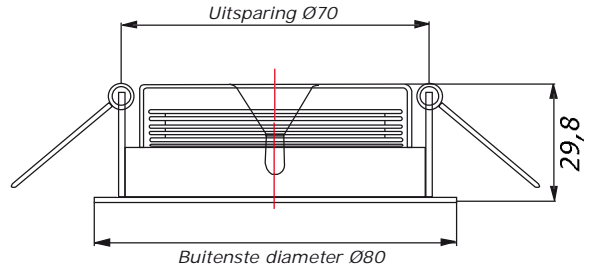

Art.nr.:
40940012 Warm white
Op aanvraag:
40940013 Pure white

Lichtbron: 3x1W
Aanspreekstroom: 350mA
Lichtstroom: 165 lm
Verlichtingshoek: 30°
Behuizing: Aluminium
Afmetingen: Ø80x29,8mm

3x1W LED Recessed Downlight