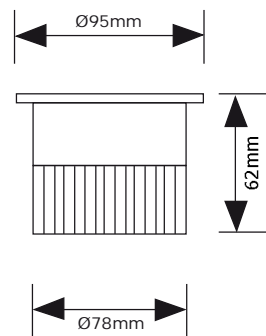

Ø95mm Downlighter

Art.nr.:
40941020

Vermogen: 8W
Voedingsspanning: 90-240V
Lichtstroom: 320lm
Kleurweergave index: 85
Verlichtingshoek: 140°
Materiaal: Aluminium
Bedrijfstemperatuur: -20°C ~ +60°C
Afmetingen: Ø95x62mm
Gewicht: 476g