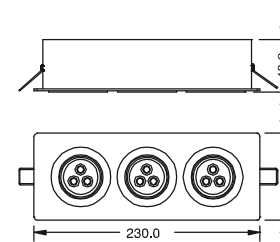

3x3x1W LED Recessed Ceiling Light

H(m)	LUX	
0.5	1200	
1.0	300	
1.5	133	
2.0	75	
2.5	48