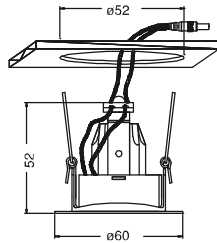

Art.nr.:
40680210 Warm white
Op aanvraag:
40680216 Pure white

Ø60mm LED High Power Recessed Ceiling Luminaire

H(m)	LUX	
0.2	3900	
0.4	975	
0.6	433	
0.8	243	
1.0	156