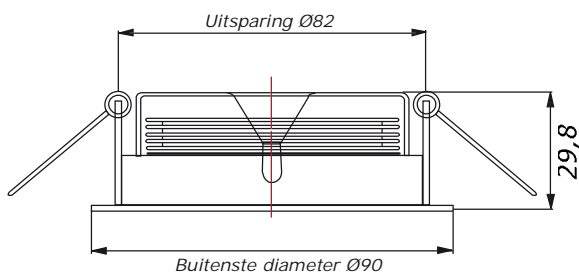

3x3W LED Recessed Downlight

Lichtbron: 3x3W
Aanspreekstroom: 700mA
Lichtstroom: 360 lm
Verlichtingshoek: 30°
Behuizing: Aluminium
Beglazing: Transparant glas
Afmetingen: Ø90x29,8mm
Bedrijfstemperatuur: -35°C~45°C

Montage voorschrift:

- Lamphoofd draaibaar.
- Te bevestigen met de veren, door een rond gat van Ø52mm (40680210/16), Ø55mm (40680240/46), Ø82mm (40940010/11) in de ondergrond (wand of plafond).
- (40680210/16), (40680240/46) Aanwezig is een elektrische draad van 5 meter om de lamp aan een gestabiliseerde stroomgestuurde voeding van 350 mA aan te sluiten, zie hiervoor het hoofdstuk over voedingen achterin de catalogus.

- (40940010/11) De lamp werkt samen met een gestabiliseerde stroomgestuurde voeding van 700 mA, zie hiervoor het hoofdstuk over voedingen achterin de catalogus.

Kleuren definities:

Warm white: 2800K~3100K
Pure white: 5500K~7500K
40940010/11 - WW: 2800K~3200K
PW: 6000K~6500K

- ★ Bij gebruik van meerdere armaturen is een verdeeldoos voor 4 of 10 armaturen leverbaar. Zie voor details het hoofdstuk over voedingen achterin deze catalogus.