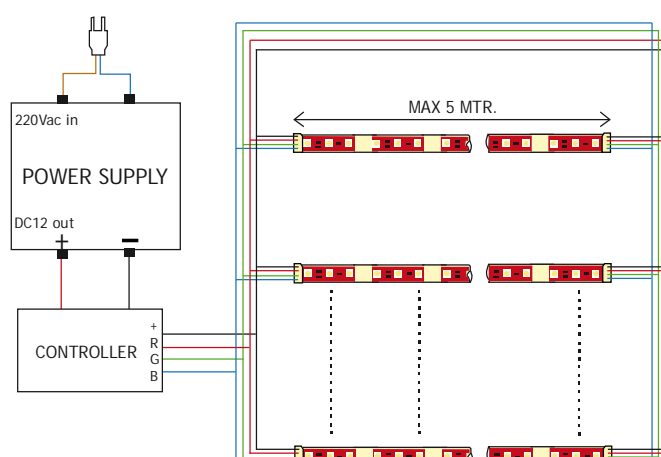

De strip is vlak en kan eenvoudig gemonteerd worden op bijna elke vlakke ondergrond. De strip is van klein formaat en maakt gebruik van een lage spanning. Dit maakt het product ideaal toepasbaar in een veelvoud van applicaties.

Flexibele LED strip, Gold Serie (IP68)

LED strip IP68, 12 Vdc	
Afmeting (mm): 5000x10x4	
Vermogen (W/m): 4,8	
Artikelnummer	Kleur
46100110	Rood, 60LED/m, 120 Lm/m
46100111	Geel, 60LED/m, 120 Lm/m
46100112	Blauw, 60LED/m, 150 Lm/m
46100113	Groen, 60LED/m, 240 Lm/m
46100114	Wit, 60LED/m, 390 Lm/m
46100115	Warm wit, 60LED/m, 360 Lm/m
46100116	Roze, 60LED/m, 120 Lm/m

LED strip IP68, 12 Vdc	
Afmeting (mm): 5000x12x4	
Vermogen (W/m): 14,4	
Artikelnummer	Kleur
46101110	Rood, 60LED/m, 360 Lm/m
46101111	Geel, 60LED/m, 360 Lm/m
46101112	Blauw, 60LED/m, 450 Lm/m
46101113	Groen, 60LED/m, 720 Lm/m
46101114	Wit, 60LED/m, 1170 Lm/m
46101115	Warm wit, 60LED/m, 1080 Lm/m
46101116	Roze, 60LED/m, 360 Lm/m
46101117	RGB, 60LED/m, 510 Lm/m

Montage voorschrift:

Aansluitschema Single Colour Flexibele LED strip :

Aansluitschema RGB Flexibele LED strip:

★ Eén RGB controller kan 200 Watt leveren. Indien u meer vermogen nodig heeft zijn hiervoor versterkers beschikbaar.