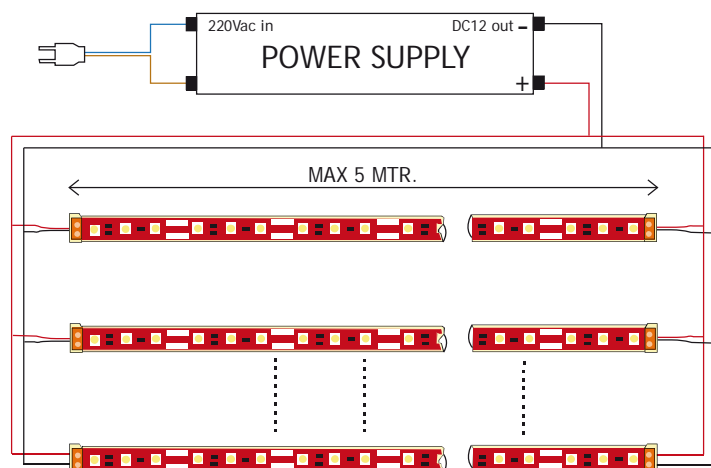

LED strip IP67, 12 Vdc	
Afmeting (mm): 5000x10x2,5	
Vermogen (W/m): 14,4	
Artikelnummer	Kleur
46111110	Rood, 60LED/m, 360 Lm/m
46111111	Geel, 60LED/m, 360 Lm/m
46111112	Blauw, 60LED/m, 450 Lm/m
46111113	Groen, 60LED/m, 720 Lm/m
46111114	Wit, 60LED/m, 1170 Lm/m
46111115	Warm wit, 60LED/m, 1080 Lm/m
46111116	Roze, 60LED/m, 360 Lm/m
46111117	RGB, 60LED/m, 510 Lm/m

Flexibele LED strip, Gold Serie (IP68)

LED strip IP68, 12 Vdc	
Afmeting (mm): 5000x10x4	
Vermogen (W/m): 4,8	
Artikelnummer	Kleur
46100110	Rood, 60LED/m, 120 Lm/m
46100111	Geel, 60LED/m, 120 Lm/m
46100112	Blauw, 60LED/m, 150 Lm/m
46100113	Groen, 60LED/m, 240 Lm/m
46100114	Wit, 60LED/m, 390 Lm/m
46100115	Warm wit, 60LED/m, 360 Lm/m
46100116	Roze, 60LED/m, 120 Lm/m

LED strip IP68, 12 Vdc	
Afmeting (mm): 5000x12x4	
Vermogen (W/m): 14,4	
Artikelnummer	Kleur
46101110	Rood, 60LED/m, 360 Lm/m
46101111	Geel, 60LED/m, 360 Lm/m
46101112	Blauw, 60LED/m, 450 Lm/m
46101113	Groen, 60LED/m, 720 Lm/m
46101114	Wit, 60LED/m, 1170 Lm/m
46101115	Warm wit, 60LED/m, 1080 Lm/m
46101116	Roze, 60LED/m, 360 Lm/m
46101117	RGB, 60LED/m, 510 Lm/m

Montage voorschrift:

Aansluitschema Single Colour Flexibele LED strip :

Aansluitschema RGB Flexibele LED strip:

★ Eén RGB controller kan 200 Watt leveren. Indien u meer vermogen nodig heeft zijn hiervoor versterkers beschikbaar.