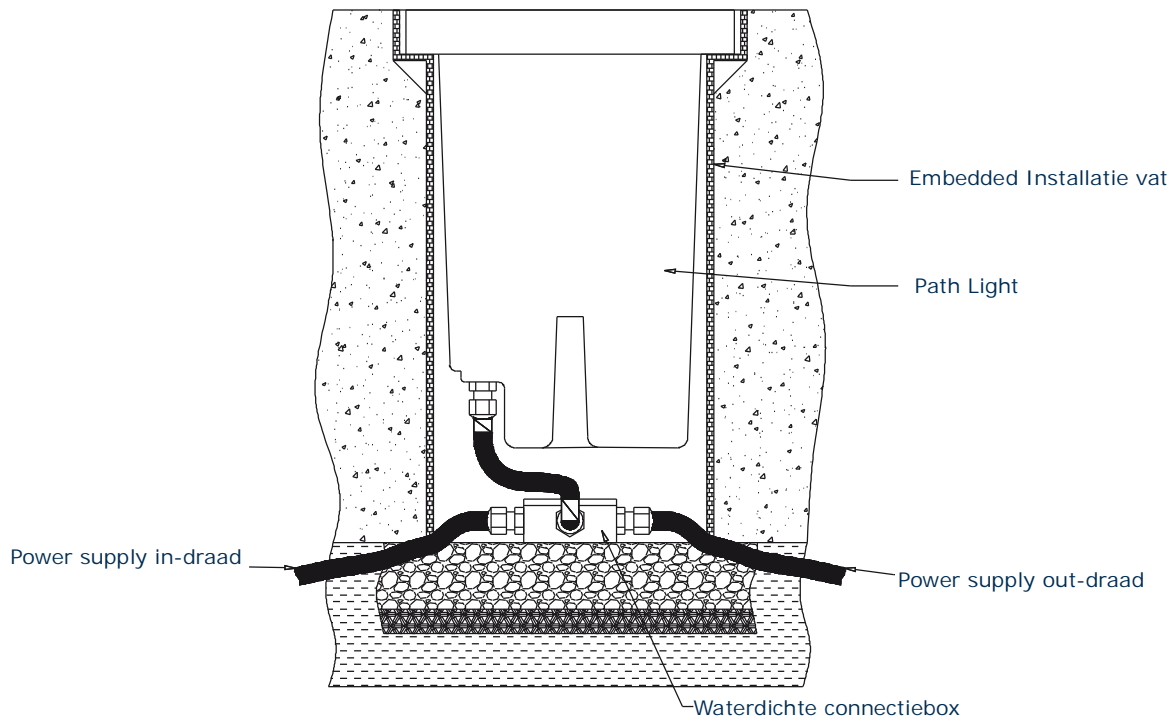

40119991

Inbouwdoos t.b.v. LED Road Illumination Path Light met een inbouwdoorsnede van 115 mm.

40119993

Inbouwdoos t.b.v. LED Road Illumination Path Light met een inbouwdoorsnede van 275 mm.

Installatieschets van de Ø110/Ø180mm Path Light

40119994

Waterdichte connectie box om kabels aan elkaar te verbinden.